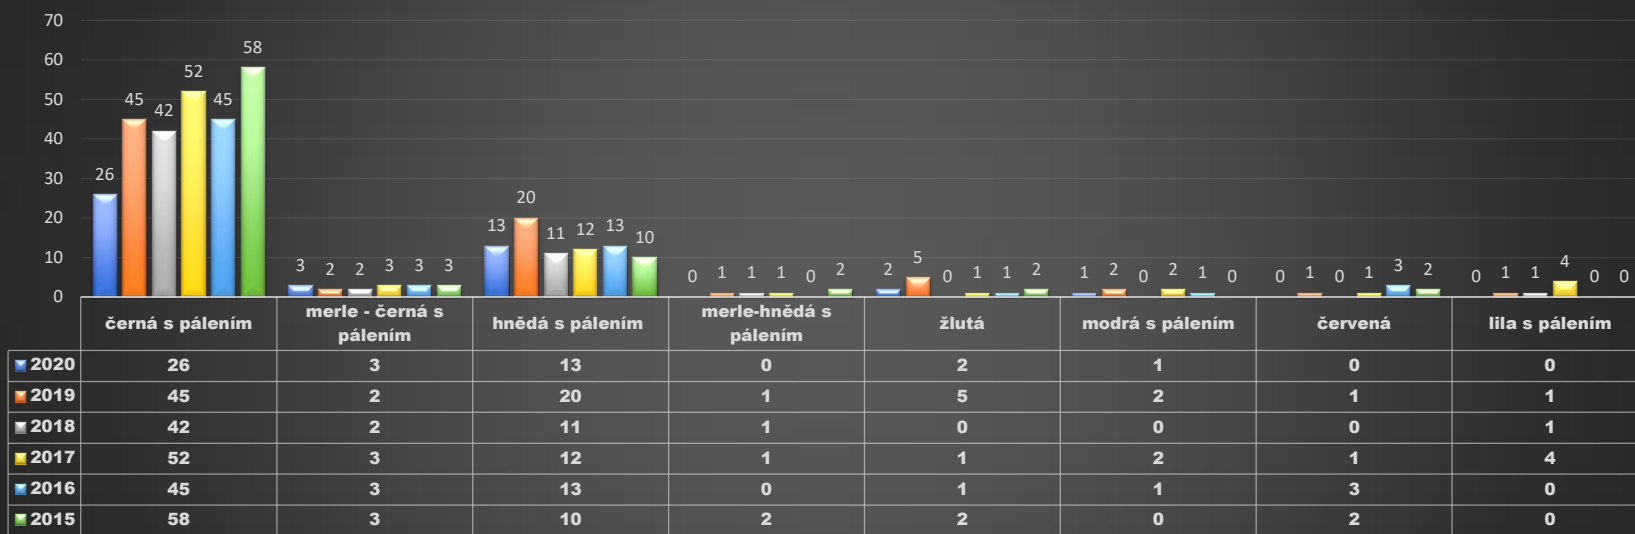

45 77 57 76 66 77 398

398

67%	bonitovaných jedinců je v barvě černá s pálením
4,0%	bonitovaných jedinců je v barvě merle - černá s pálením
20%	bonitovaných jedinců je v barvě hnědá s pálením
1,2%	bonitovaných jedinců je v barvě merle-hnědá s pálením
2,7%	bonitovaných jedinců je v barvě žlutá
1,5%	bonitovaných jedinců je v barvě modrá s pálením
1,7%	bonitovaných jedinců je v barvě červená
1,5%	bonitovaných jedinců je v barvě lila s pálením

268

16

79

5

11

6

7

6

100%

barva bonitovaných jedinců 2015-2020

2020 2019 2018 2017 2016 2015